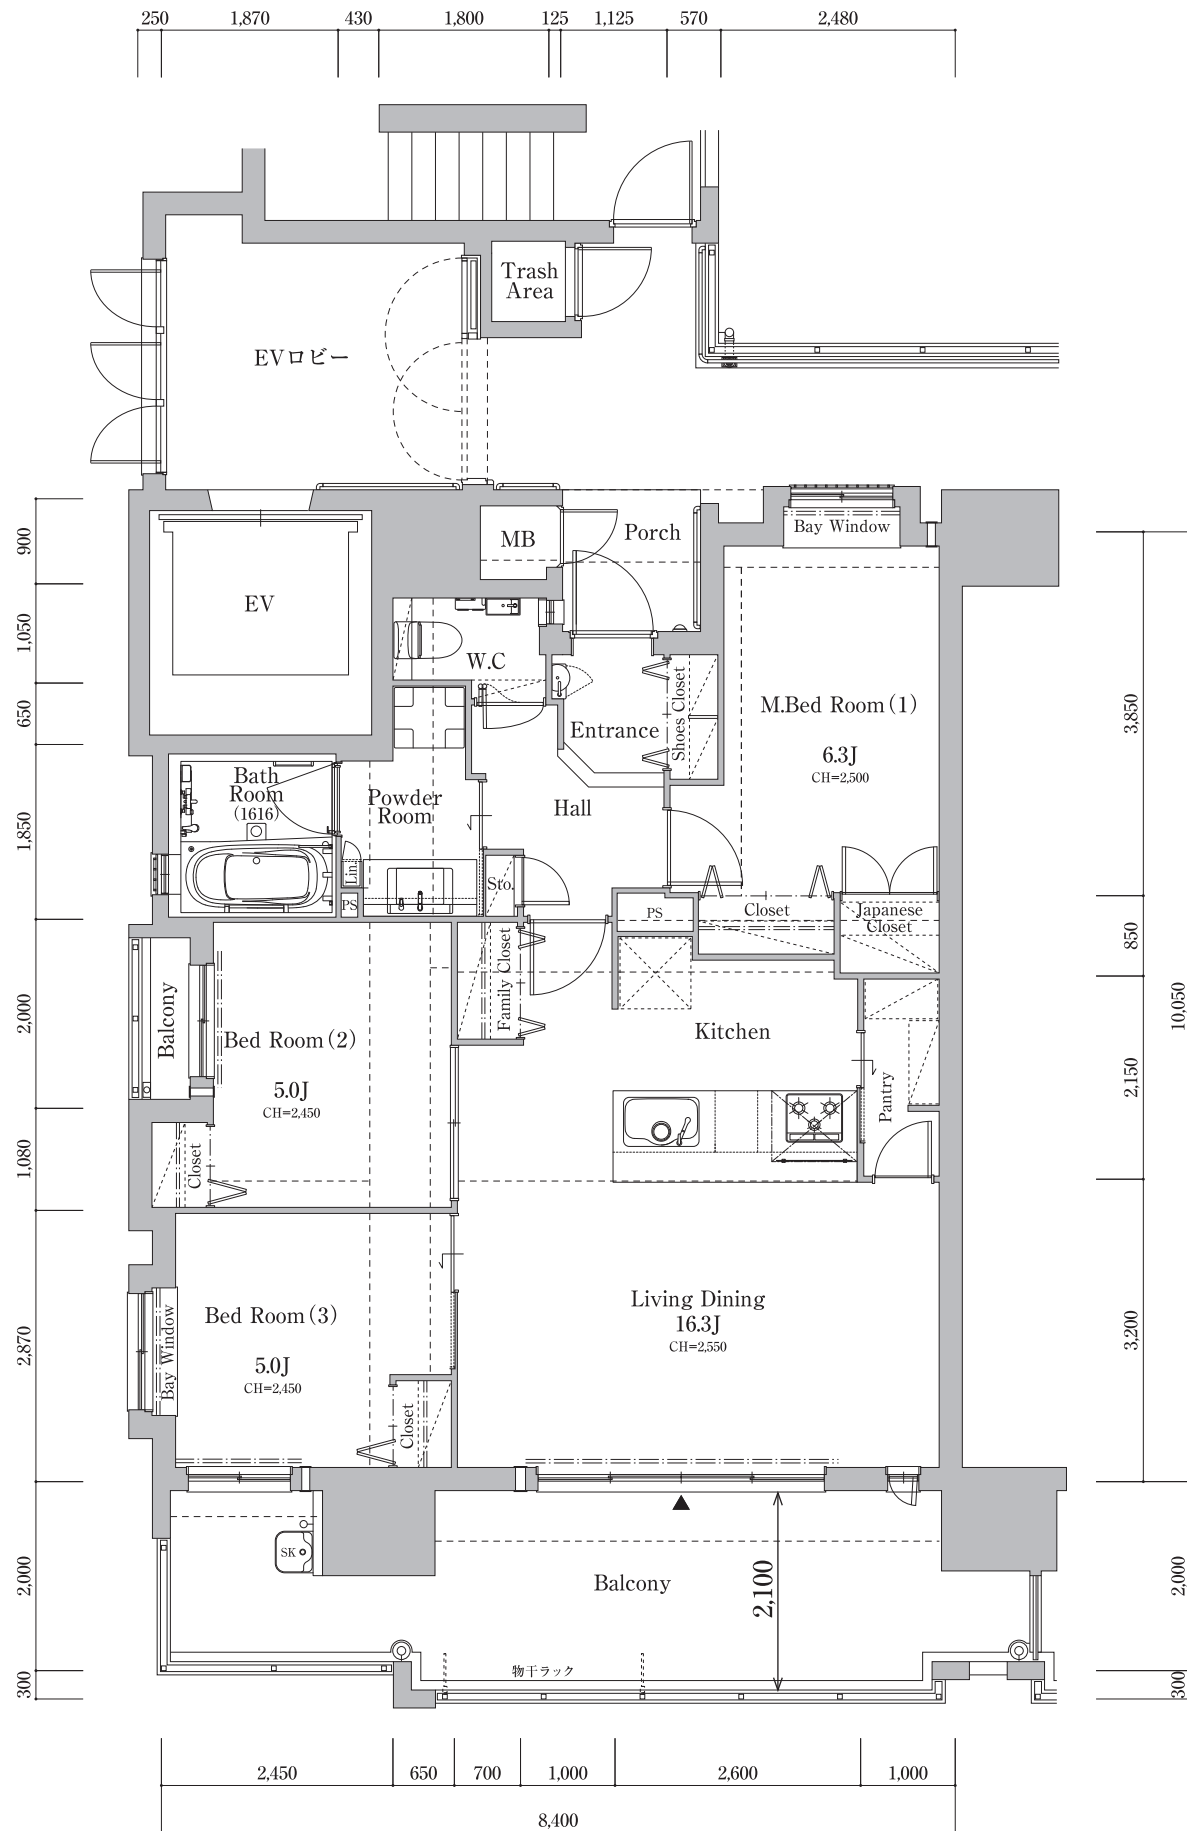

A TYPE

3LDK

専有面積 75.87㎡ (22.95坪)
 バルコニー面積 21.44㎡ (6.48坪)
 ポーチ面積 2.47㎡ (0.74坪)
 合計面積 99.78㎡ (30.18坪)

19F	H		I	
18F	H		I	
17F	E	F	G	
16F	E	F	G	
15F	E	F	G	
14F	E	F	G	
13F	E	F	G	
12F	E	F	G	
11F	A	B	C	D
10F	A	B	C	D
9F	A	B	C	D
8F	A	B	C	D
7F	A	B	C	D
6F	A	B	C	D
5F	A	B	C	D
4F	A	B	C	D
3F	A	B	C	D
2F	集会室	B	C	D
1F	エントランス・駐車場			